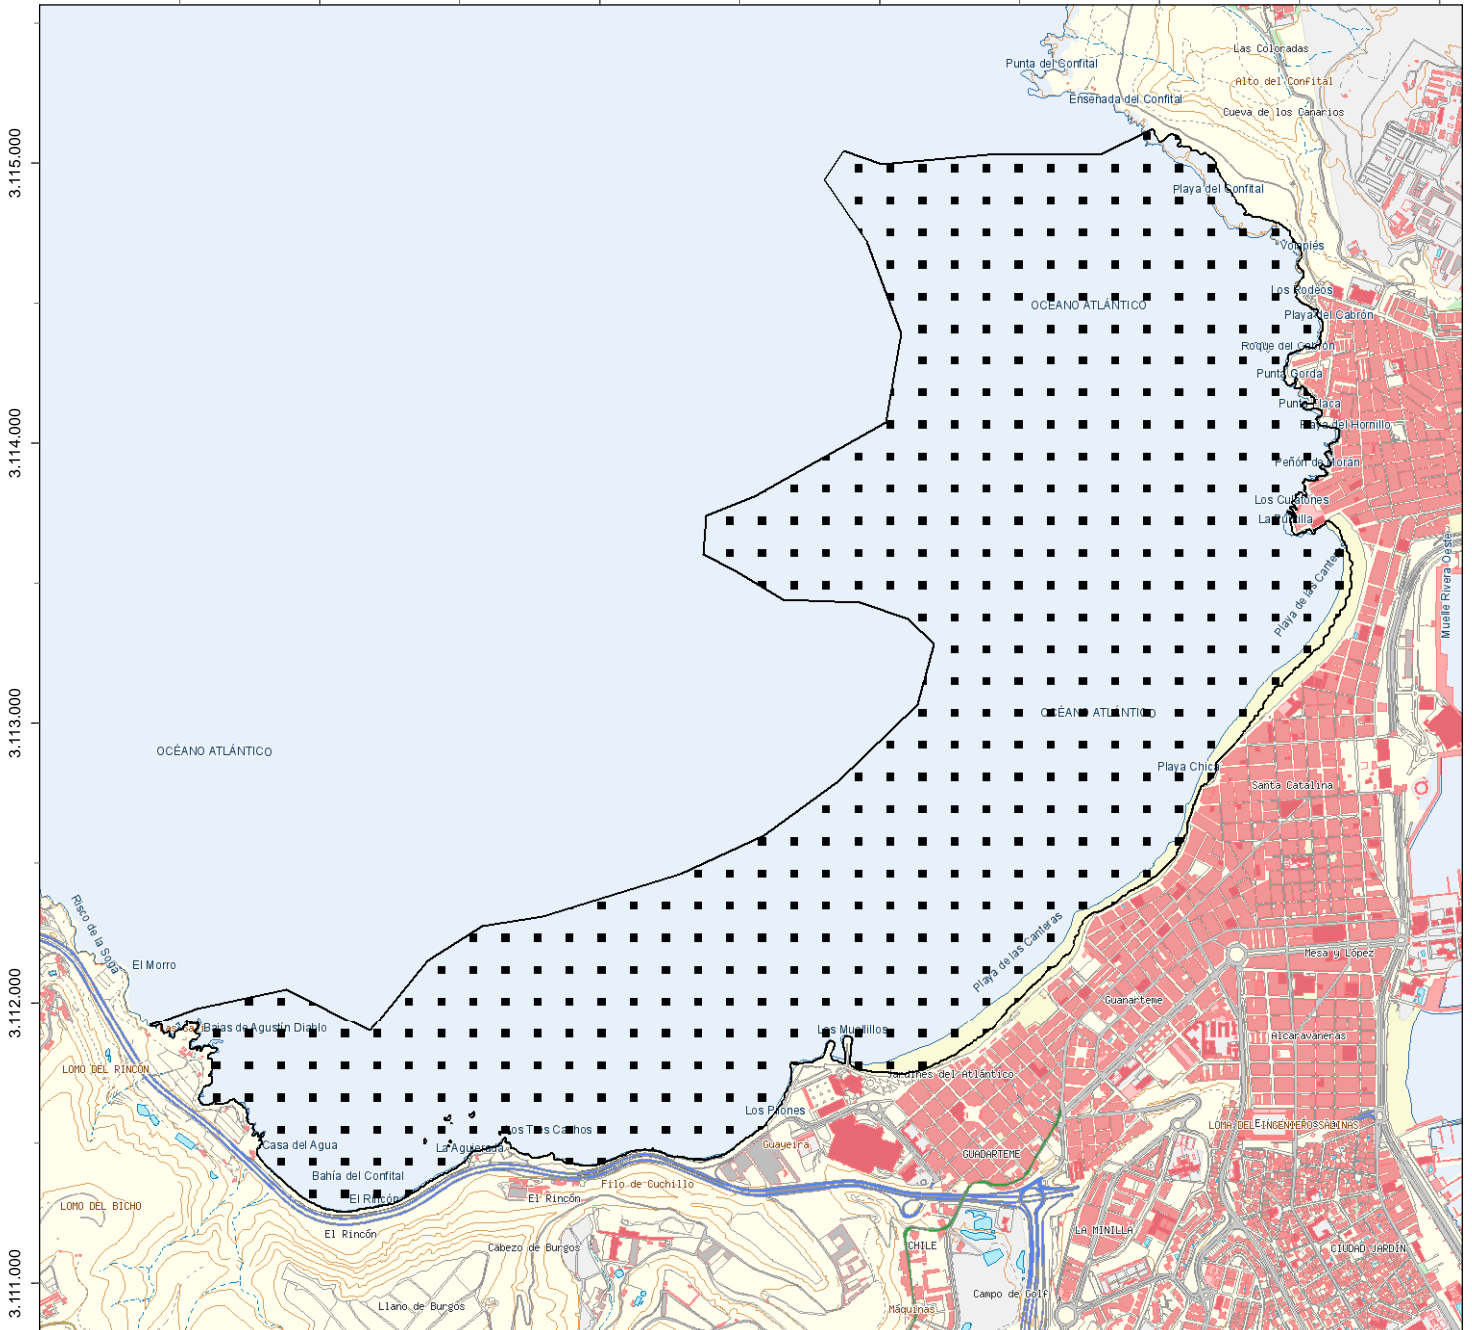

<b>Nº ZEC</b>	<b>Denominación</b>		
<b>38_GC</b>	<b>Bahía del Confital</b>		
<b>Ref. actual LIC</b>	<b>Ámbito</b>	<b>Isla</b>	
ES7010037	Marítimo	Gran Canaria	
<b>Hábitats o especies que motivan la declaración</b>			<b>Normas de Protección</b>
- Hábitats de especies: 1349 Tursiops truncatus 1349 Tursiops truncatus - Hábitats naturales: 1110 Bancos de arena cubiertos permanentemente por agua marina poco profunda			

454.000                      455.000                      456.000                      457.000                      458.000

Mapa Topográfico 1:5.000 (IDECanarias)

Información Técnica Sistema de referencia ITRF93 - Elipsoide WGS84  
 Red Geodésica REGCAN95 (v.2001)  
 Sistema cartográfico de representación UTM Huso 28

Escala: 1:27.000